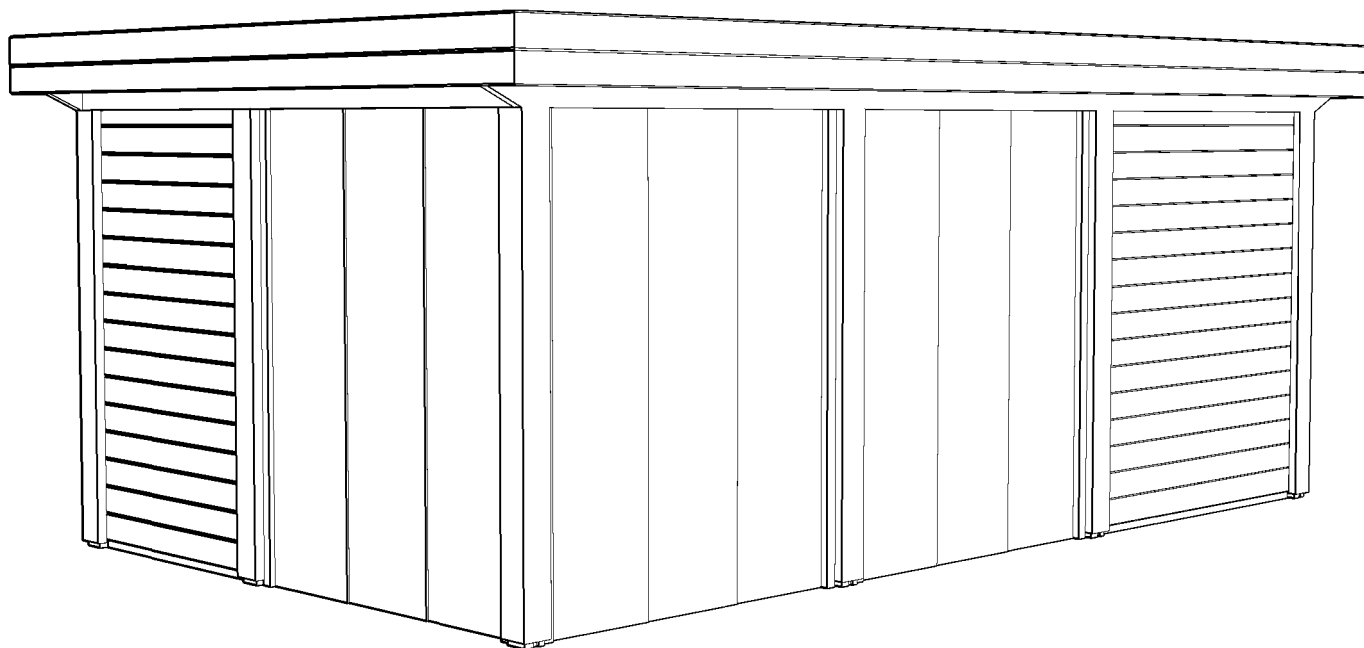

PRO-Systeem - maatwerk

Omschrijving / Description:
336x572cm
Onderdeel / Component:
Bouwtekening / Construction drawing

PS3
Schaal / Scale:
1:50

BLAD NR.:
BT

LUGARDE®

©LUGARDE® Laren Holland
www.lugarde.com
sale@lugarde.nl

Simply the best

Formaat: A4 - RvH

PRO-Systeem - maatwerk

Omschrijving / Description:
336x572cm

Onderdeel / Component:
Bouwtekening / Construction drawing

PS3

Schaal / Scale:
1:50

BLAD NR.:
BT