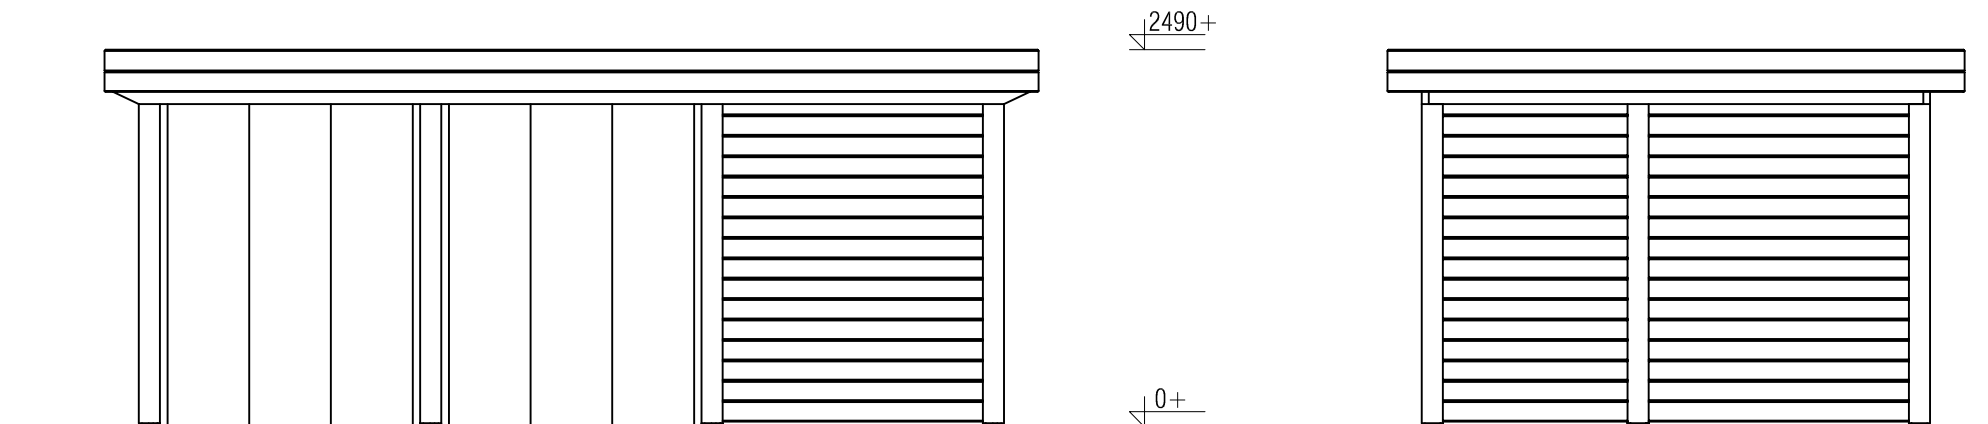

Plattegrond / Plan

PRO-Systeem - maatwerk

Omschrijving / Description:
336x572cm
Onderdeel / Component:
Bouwtekening / Construction drawing

PS3
Schaal / Scale:
1:50

BLAD NR.:
BT

LUGARDE®

©LUGARDE® Laren Holland
www.lugarde.com
sale@lugarde.nl

Simply the best

Formaat: A4 - RvH

Vooraanzicht / Front view / Vorderansicht

(R) Zijaanzicht / Side view / Seiten ansicht

PRO-Systeem - maatwerk

Omschrijving / Description:
336x572cm
Onderdeel / Component:
Bouwtekening / Construction drawing