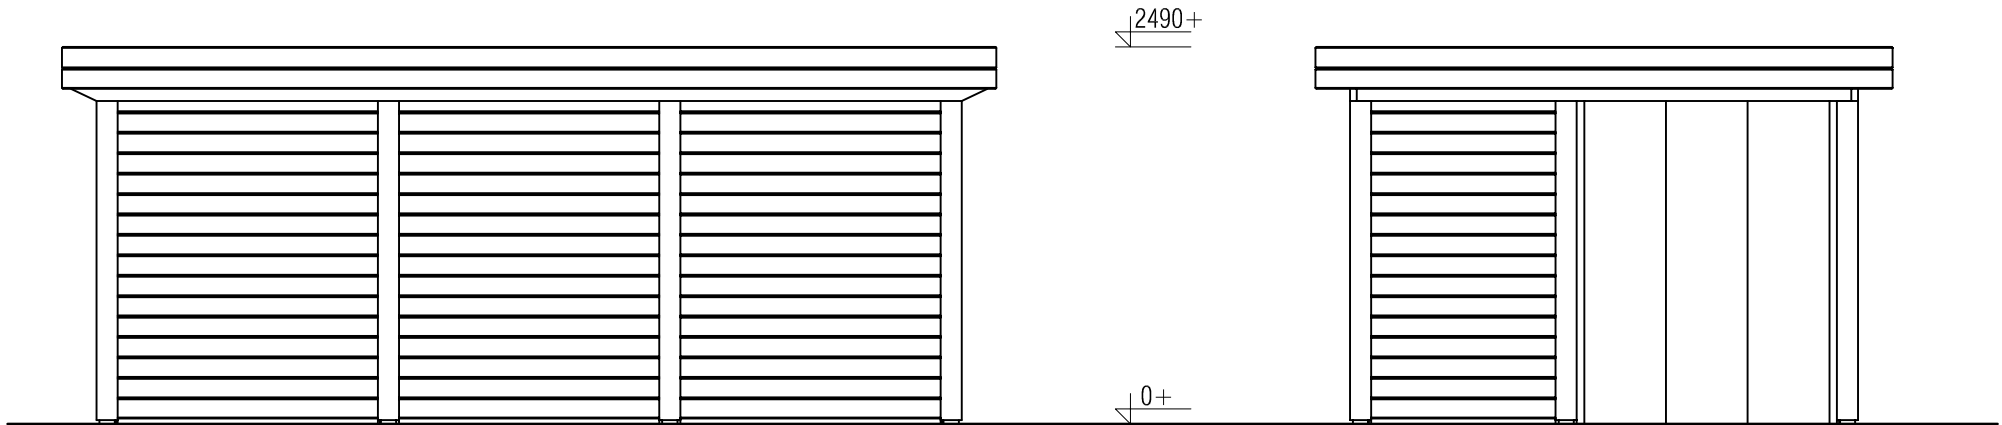

PS3
Schaal / Scale:
1:50

BLAD NR.:
BT

LUGARDE®

©LUGARDE® Laren Holland
www.lugarde.com
sale@lugarde.nl

Simply the best

Formaat: A4 - RvH

Achteraanzicht / Rear view / Hinterseite

((L) Zijaanzicht / Side view / Seiten ansicht

PRO-Systeem - maatwerk

Omschrijving / Description:
336x572cm
Onderdeel / Component:
Bouwtekening / Construction drawing

PS3
Schaal / Scale:
1:50

BLAD NR.:
BT

LUGARDE®

©LUGARDE® Laren Holland
www.lugarde.com
sale@lugarde.nl