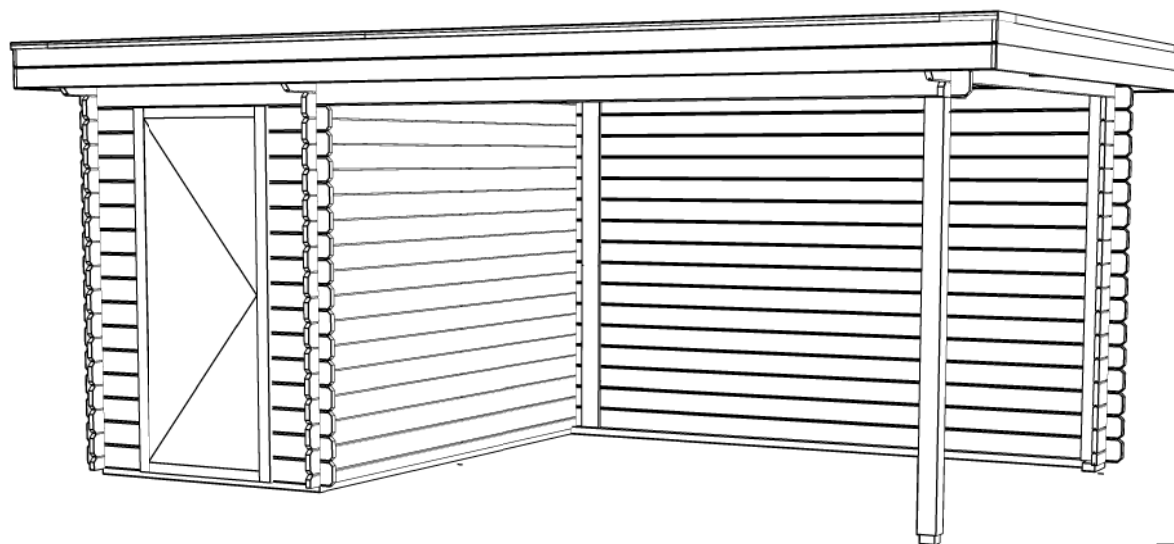

## WoodPro - FLAT - 28mm

Omschrijving / Description:  
150x300cm 28mm - 350R  
Onderdeel / Component:  
Plat+ aanz / Plan+elevations  
Dealer:

Ordernr.:

Schaal / Scale:  
1: 50

BLAD NR.:

Ref.:

**BT**

2420+

## WoodPro - FLAT - 28mm

Omschrijving / Description:  
150x300cm 28mm - 350R  
Onderdeel / Component:  
Plat + aanz / Plan + elevations  
Dealer:

Ordernr.:

Schaal / Scale:  
1: 50

Ref.:

BLAD NR.:

BT