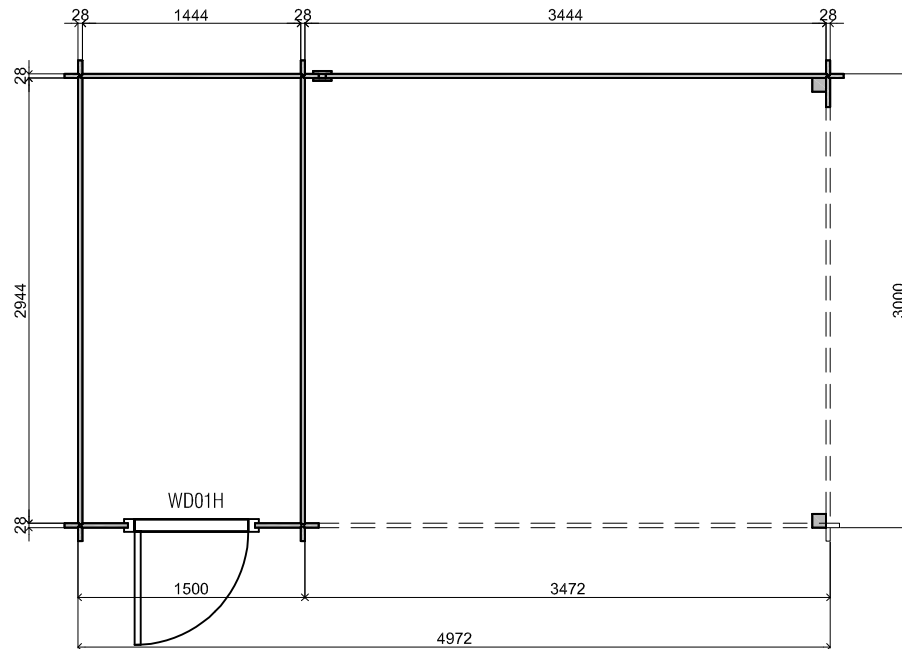

Plattegrond / Plan

WoodPro - FLAT - 28mm

Omschrijving / Description:
150x300cm 28mm - 350R
Onderdeel / Component:
Plat+ aanz / Plan+elevations
Dealer:

Ordernr.:

Schaal / Scale:
1: 50

BLAD NR.:

Ref.:

BT